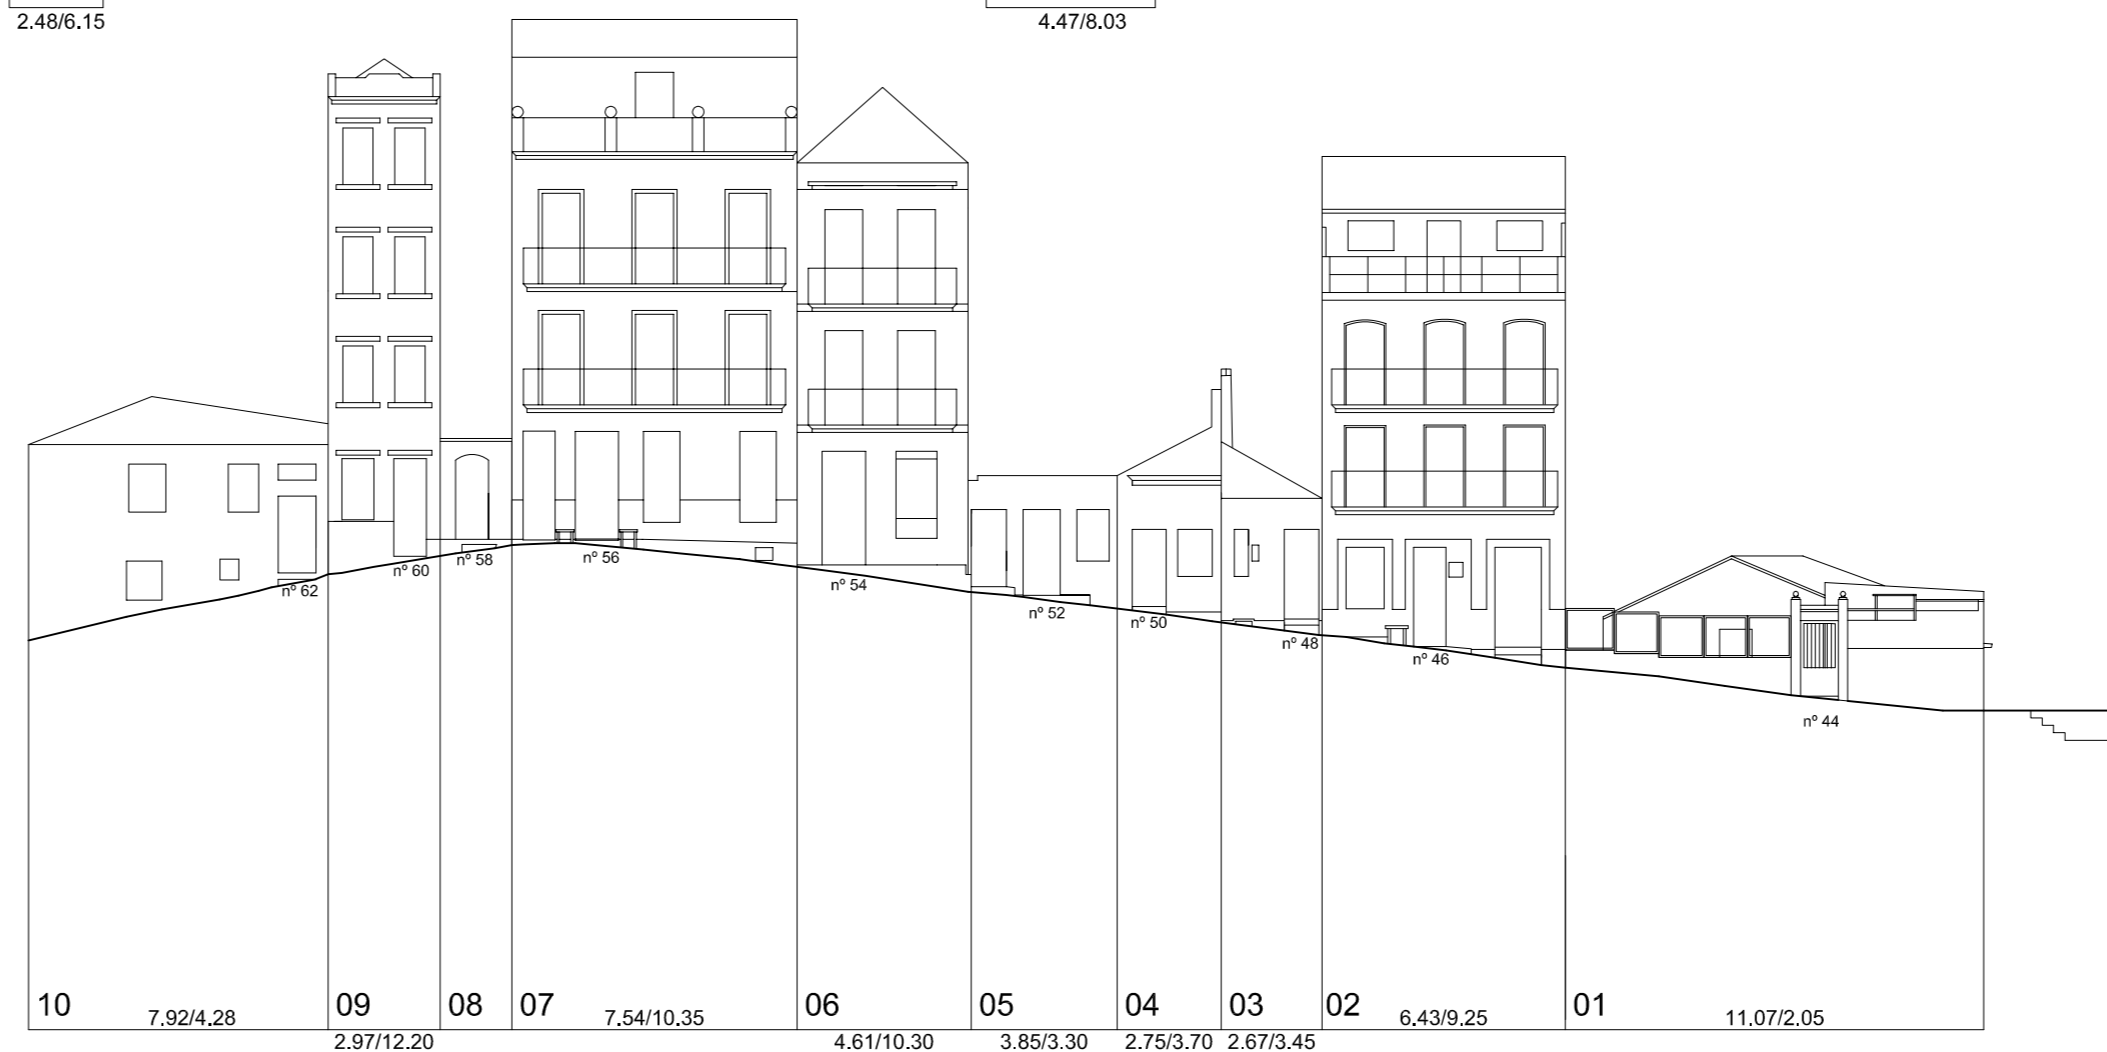

Rúa San Francisco

Rúa dos Poboadores

Rúa dos Poboadores

Rúa dos Poboadores

Rúa dos Poboadores

Rúa dos Poboadores

 <p>PLAN ESPECIAL DE PROTECCIÓN E REFORMA INTERIOR CASCO VELLO DE VIGO</p>	FASE: APROB. DEFINITIVA
	PLANO Nº <b>3.4-D</b>
<p>PLANOS DE INFORMACIÓN TÍTULO: <b>ALZADOS. ESTADO ACTUAL. COUZADA 24620</b></p>	ESCALA 1/200
<p>CONSULTORA GALEGA, S.L. RÚA SAN MARTÍNO, 3-B 36002 PONTEVEDRA TF. 986 85 89 57 FAX. 986 85 89 58 E-mail: consultora@consultoragalega.com</p>	DATA: DICIEMBRE 2006