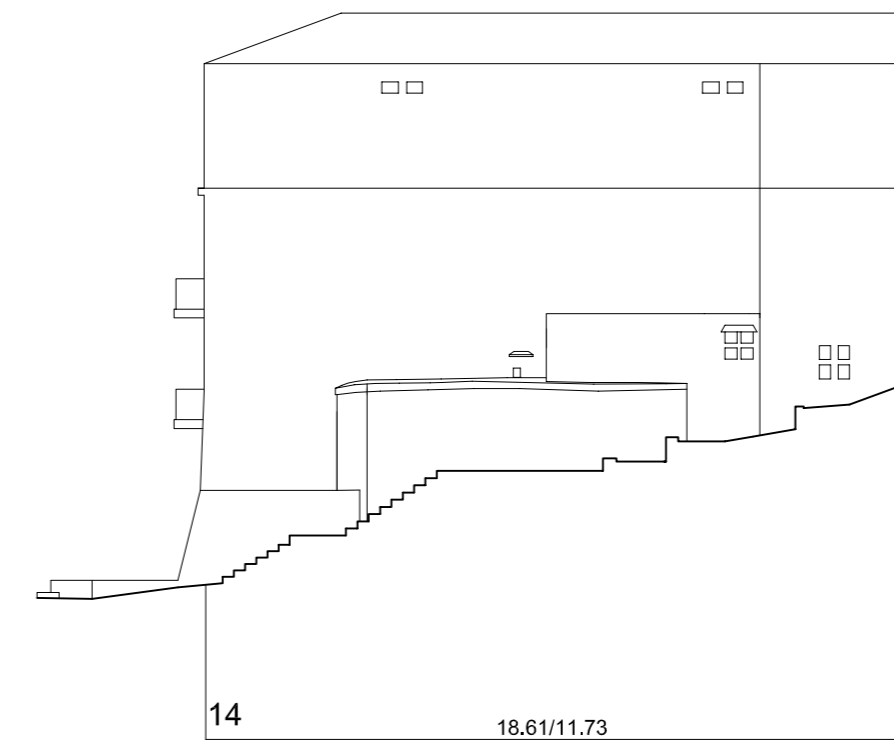

Rúa San Francisco

Rúa dos Poboadores

Rúa dos Poboadores

Rúa dos Poboadores

Rúa dos Poboadores

Rúa dos Poboadores

 <p>PLAN ESPECIAL DE PROTECCIÓN E REFORMA INTERIOR CASCO VELLO DE VIGO</p>	FASE: APROB. DEFINITIVA
	PLANO Nº <b>3.4-D</b>
<p>PLANOS DE INFORMACIÓN TÍTULO: <b>ALZADOS. ESTADO ACTUAL. COUZADA 24620</b></p>	ESCALA 1/200
<p>CONSULTORA GALEGA, S.L. RÚA SAN MARTÍNO, 3-B 36002 PONTEVEDRA TF. 986 85 89 57 FAX. 986 85 89 58 E-mail: consultora@consultoragalega.com</p>	DATA: DICIEMBRE 2006