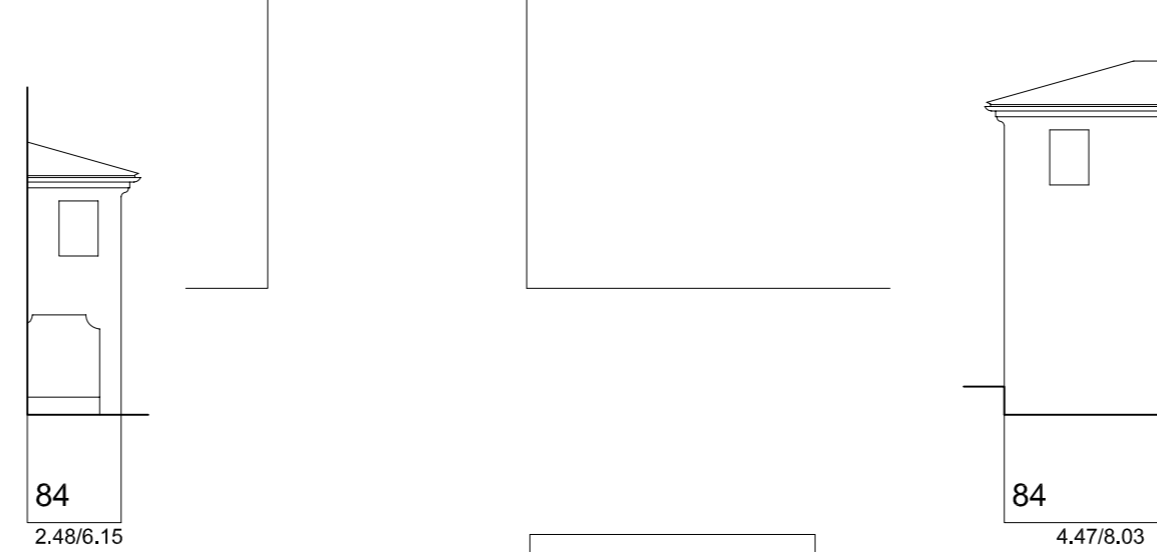

Rúa San Francisco

Rúa dos Poboadores

Rúa dos Poboadores

Rúa dos Poboadores

Rúa dos Poboadores

Rúa dos Poboadores

 <p>PLAN ESPECIAL DE PROTECCIÓN E REFORMA INTERIOR CASCO VELLO DE VIGO</p>	FASE: APROB. DEFINITIVA
	PLANO Nº <b>3.4-D</b>
<p>PLANOS DE INFORMACIÓN TÍTULO: <b>ALZADOS. ESTADO ACTUAL. COUZADA 24620</b></p>	ESCALA 1/200
<p>CONSULTORA GALEGA, S.L. RÚA SAN MARTÍNO, 3-B 36002 PONTEVEDRA TF. 986 85 89 57 FAX. 986 85 89 58 E-mail: consultora@consultoragalega.com</p>	DATA: DICIEMBRE 2006