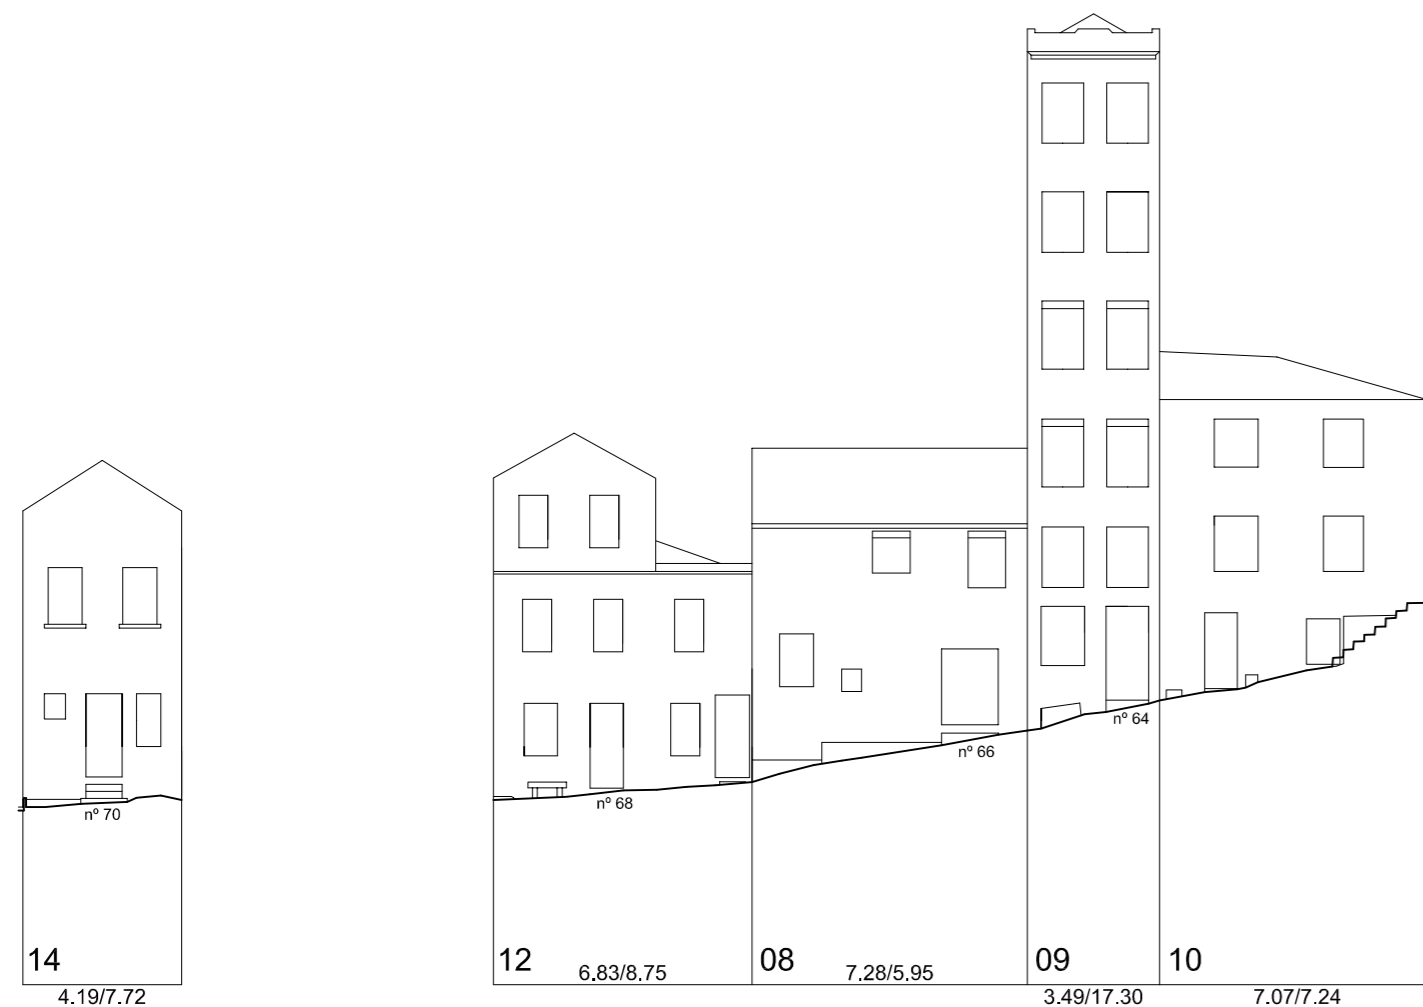

Rúa San Francisco

Rúa dos Poboadores

Rúa dos Poboadores

Rúa dos Poboadores

Rúa dos Poboadores

Rúa dos Poboadores

 <p>PLAN ESPECIAL DE PROTECCIÓN E REFORMA INTERIOR CASCO VELLO DE VIGO</p>	FASE: APROB. DEFINITIVA
	PLANO Nº <b>3.4-D</b>
<p>PLANOS DE INFORMACIÓN TÍTULO: <b>ALZADOS. ESTADO ACTUAL. COUZADA 24620</b></p>	ESCALA 1/200
<p>CONSULTORA GALEGA, S.L. RÚA SAN MARTÍNO, 3-B 36002 PONTEVEDRA TF. 986 85 89 57 FAX. 986 85 89 58 E-mail: consultora@consultoragalega.com</p>	DATA: DICIEMBRE 2006