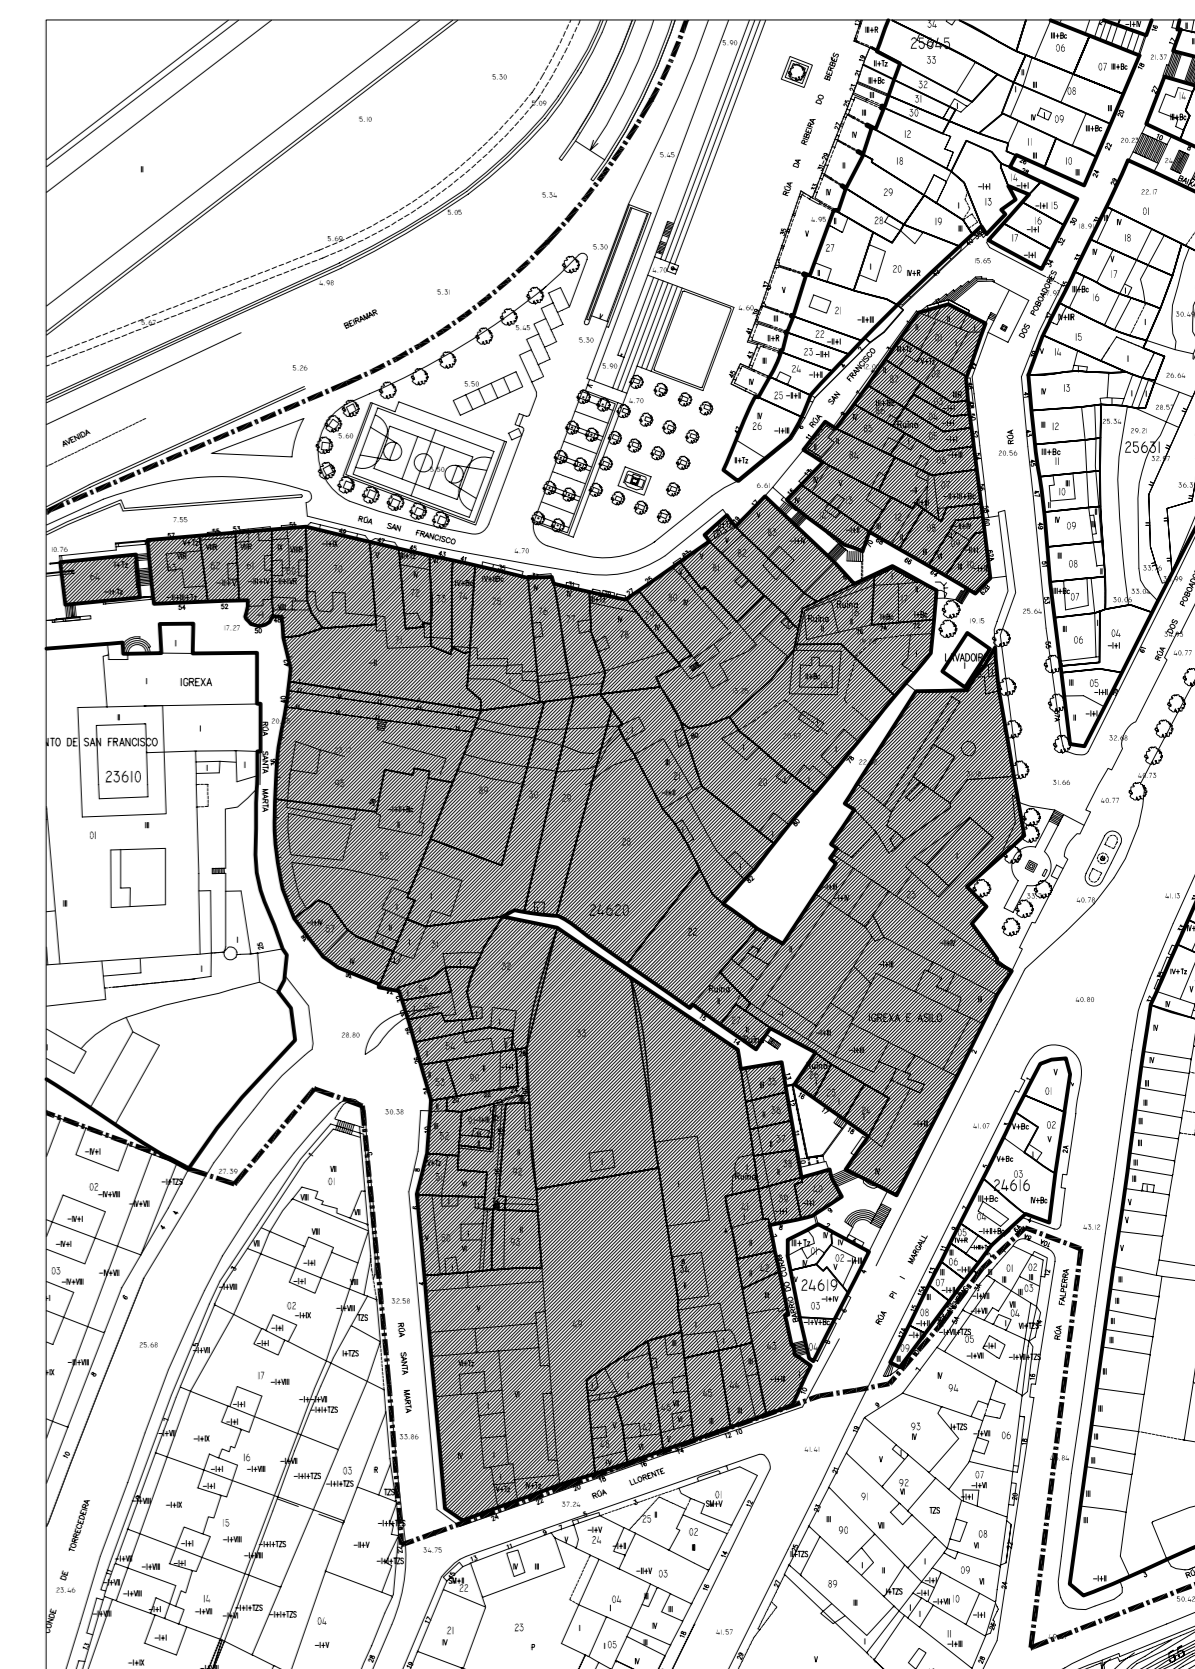

Rúa San Francisco

Rúa dos Poboadores

Rúa dos Poboadores

Rúa dos Poboadores

Rúa dos Poboadores

Rúa dos Poboadores

 <p>PLAN ESPECIAL DE PROTECCIÓN E REFORMA INTERIOR CASCO VELLO DE VIGO</p>	FASE: APROB. DEFINITIVA
	PLANO Nº <b>3.4-D</b>
<p>PLANOS DE INFORMACIÓN TÍTULO: <b>ALZADOS. ESTADO ACTUAL. COUZADA 24620</b></p>	ESCALA 1/200
<p>CONSULTORA GALEGA, S.L. RÚA SAN MARTÍNO, 3-B 36002 PONTEVEDRA TF. 986 85 89 57 FAX. 986 85 89 58 E-mail: consultora@consultoragalega.com</p>	DATA: DICIEMBRE 2006